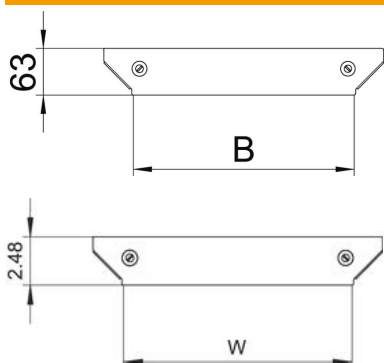

Technisches Datenblatt

Deckel für Anbau-Abzweigstück Magic FS

Artikelnummer: 7138648

Deckel für Anbau-Abzweigstück mit vormontierten Drehriegeln.
Der Deckel kann bei Formteilen in allen Seitenhöhen eingesetzt werden.

St Stahl

FS bandverzinkt

Stammdaten

Artikelnummer	7138648
Typ	DFAAM 400 FS
Bezeichnung 1	Deckel Anbau-Abzweigstück
Bezeichnung 2	für RAAM 400
Hersteller	OBO
Dimension	B=400mm
Werkstoff	Stahl
Oberfläche	bandverzinkt
Oberflächennorm	DIN EN 10346
Kleinste VK-Einheit	1
Mengeneinheit	Stück
Gewicht	32,8 kg
Gewichtseinheit	kg/100 St.

Technisches Datenblatt

Deckel für Anbau-Abzweigstück Magic FS

Artikelnummer: 7138648

Abmessungen

Breite	400 mm
Breite	16 in
Blechstärke	1,25 mm
Maß B (mm)	400 mm

Technische Daten

Befestigungsart	Drehriegel
Geeignet für Kabelleiter	ja
Geeignet für Kabelrinne	ja
Materialstärke (Inch)	0,05 in
Materialstärke	1,25 mm
Rostfreier Stahl, gebeizt	nein
Weitspann-Ausführung	nein